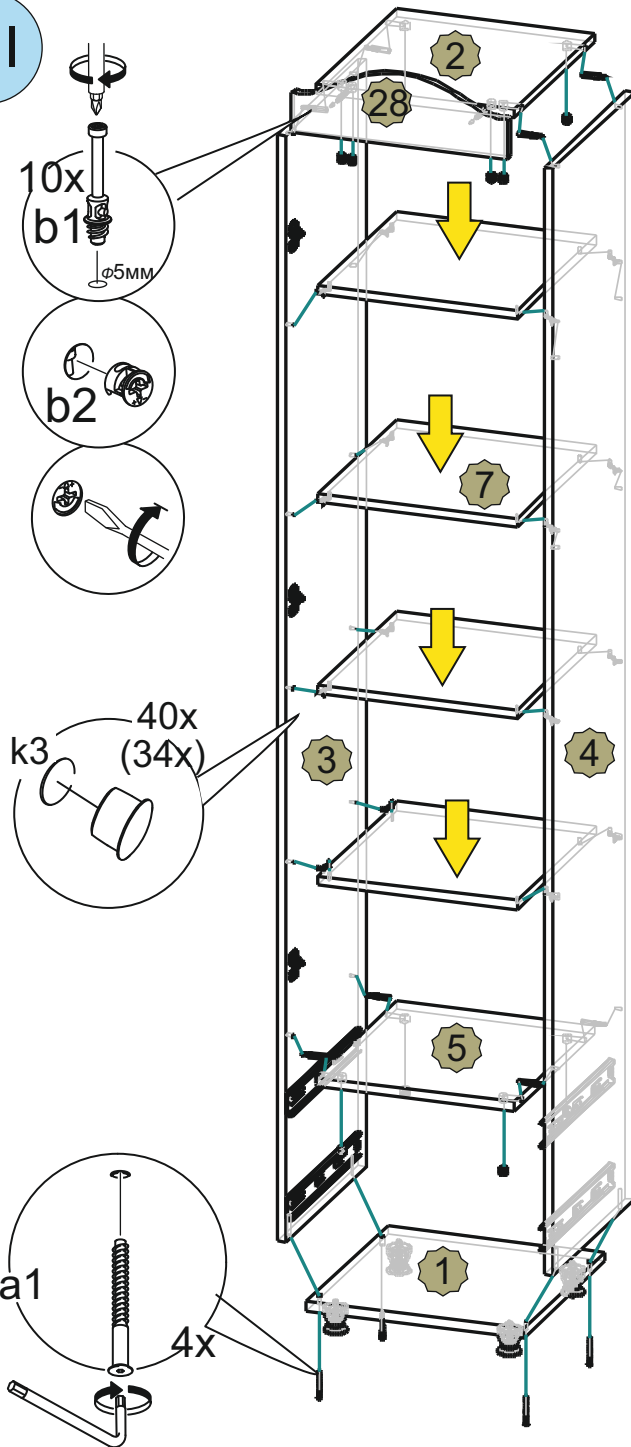

## Дверь малая с зеркалом(1600x396) пакет1/1

d2  3,5x16 16шт.	f4  16шт.
---------------------------	-----------------

**Важно:** внешний вид фурнитуры может отличаться от указанной

I

II

VII

VI

III