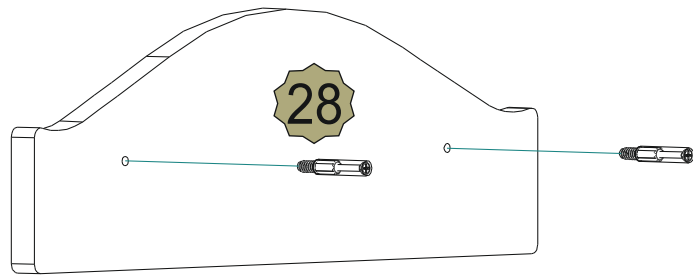

## Дверь малая с зеркалом(1600x396) пакет1/1

d2  3,5x16 16шт.	f4  16шт.
---------------------------	-----------------

**Важно:** внешний вид фурнитуры может отличаться от указанной

I

II

VII

VI

III