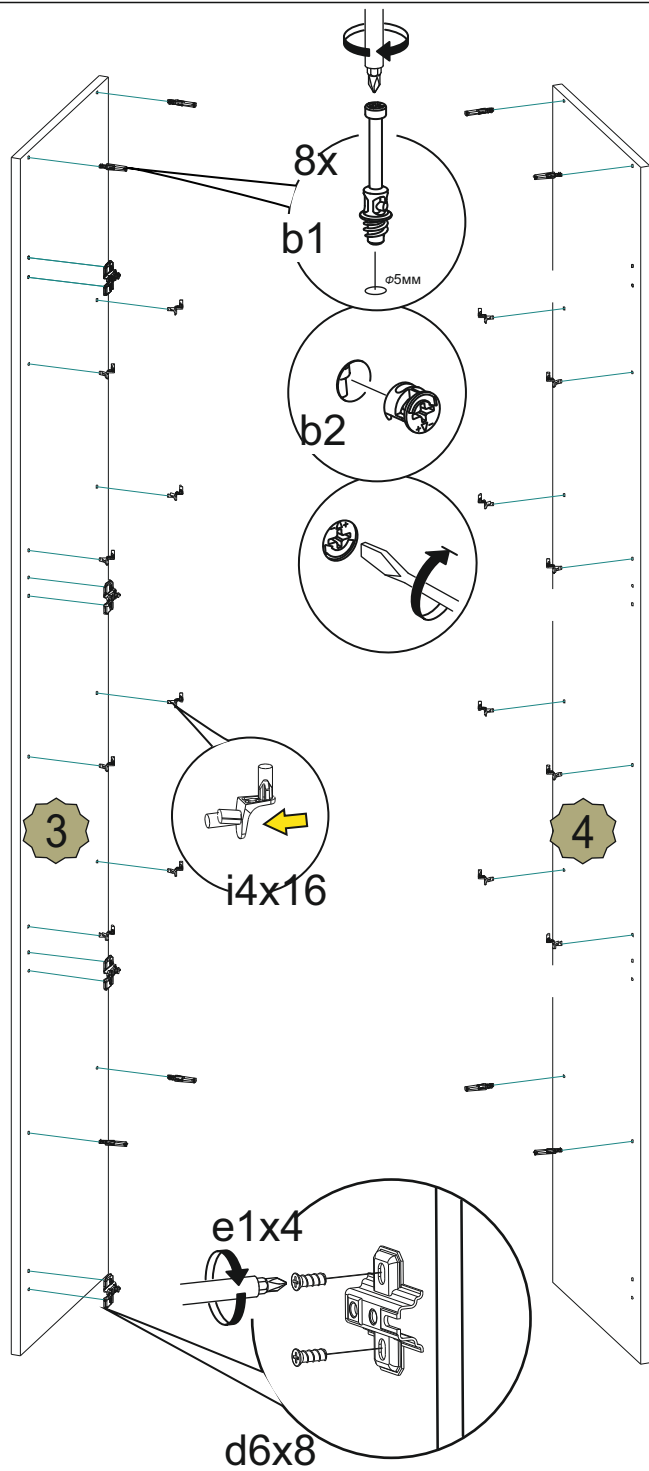

### Дверь большая с(зеркалом 984x396)пакет1/1

d2  3,5x16 18шт.	f4  18шт.
--	--

**Важно:** внешний вид фурнитуры может отличаться от указанной

V

I

II

III

IV