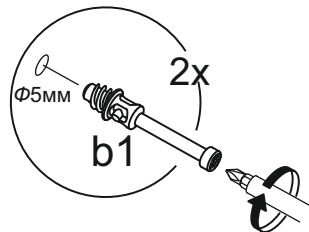

## Дверь малая с зеркалом(1600x396) пакет1/1

d2  3,5x16 16шт.	f4  16шт.
---------------------------	-----------------

**Важно:** внешний вид фурнитуры может отличаться от указанной

I

II

VII

VI

III