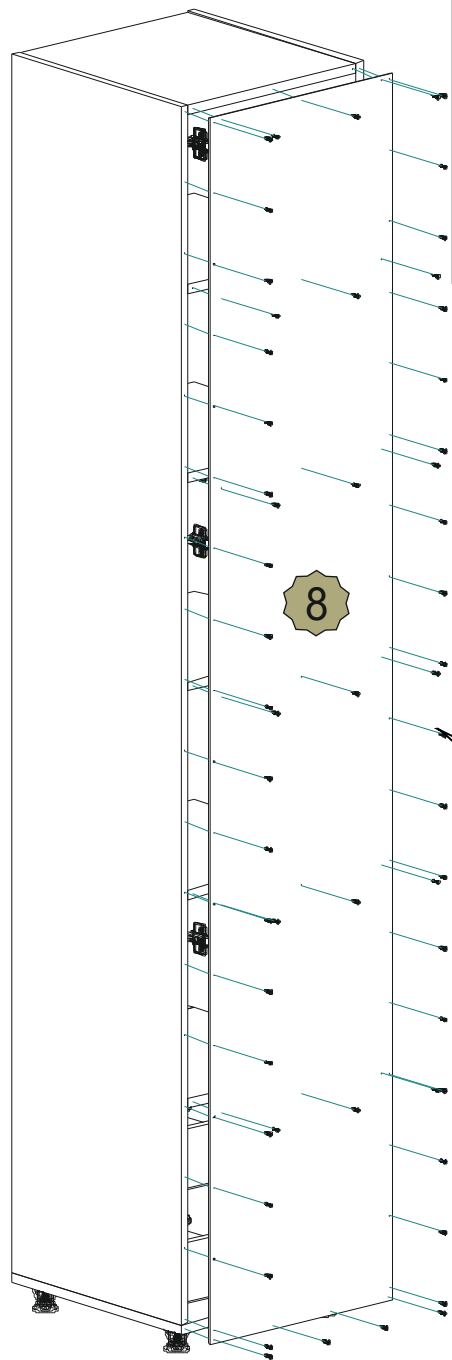

VIII

Фасады для шкафа-пенала со стеклом

32	КН.НМ.47.01.00.32.00	Стекло	1486	282	4	1
21	КН.НМ.47.02.00.21.00	Фасад ПВХ в сборе Италия	190	396	18,5	2
29	КН.НМ.47.01.00.29.00	Дверь ПВХ со стеклом Италия	1600	396	18,5	1
21	КН.НМ.47.02.00.21.00-01	Фасад ПВХ Монако	190	396	16	2
29	КН.НМ.47.01.00.29.00-01	Дверь ПВХ со стеклом Монако	1600	396	16	1
21	КН.НМ.47.02.00.21.00-02	Фасад ПВХ Афина	190	396	16	2
29	КН.НМ.47.01.00.29.00-02	Дверь ПВХ со стеклом Афина	1600	396	16	1

Фасады для стеллажа

21	КН.НМ.47.02.00.21.00	Фасад ПВХ в сборе Италия	190	396	18,5	2
21	КН.НМ.47.02.00.21.00-01	Фасад ПВХ Монако	190	396	16	2
21	КН.НМ.47.02.00.21.00-02	Фасад ПВХ Афина	190	396	16	2

Шкаф47.06 (гл. 410)пакет2/2

a3 1шт.	a2 4шт.	b1 10шт.	b2 10шт.	b3 10шт.
d3 4x30 (для ручки) 1шт.	d6 8шт.	l5 4шт.	e1 4шт.	k1 2шт.
a1 4шт.	d2 3,5x16 65шт.	h5 1шт.	k3 Ø5 41шт.	i4 16шт.

Ящик узкий(ш. 396)(гл.410) пакет1/1

f2 4шт.	d2 3,5x16 40шт.	d3 4x30для ручки 2шт.	h5 2шт.	c2 L350-2ком. 2шт.	k1 4шт.
a1 8шт.	a3 1шт.	a2 8шт.	b1 8шт.	b2 8шт.	b3 8шт.

Дверь малая с зеркалом(1600x396) пакет1/1

d2 3,5x16 16шт.	f4 16шт.

Важно: внешний вид фурнитуры может отличаться от указанной