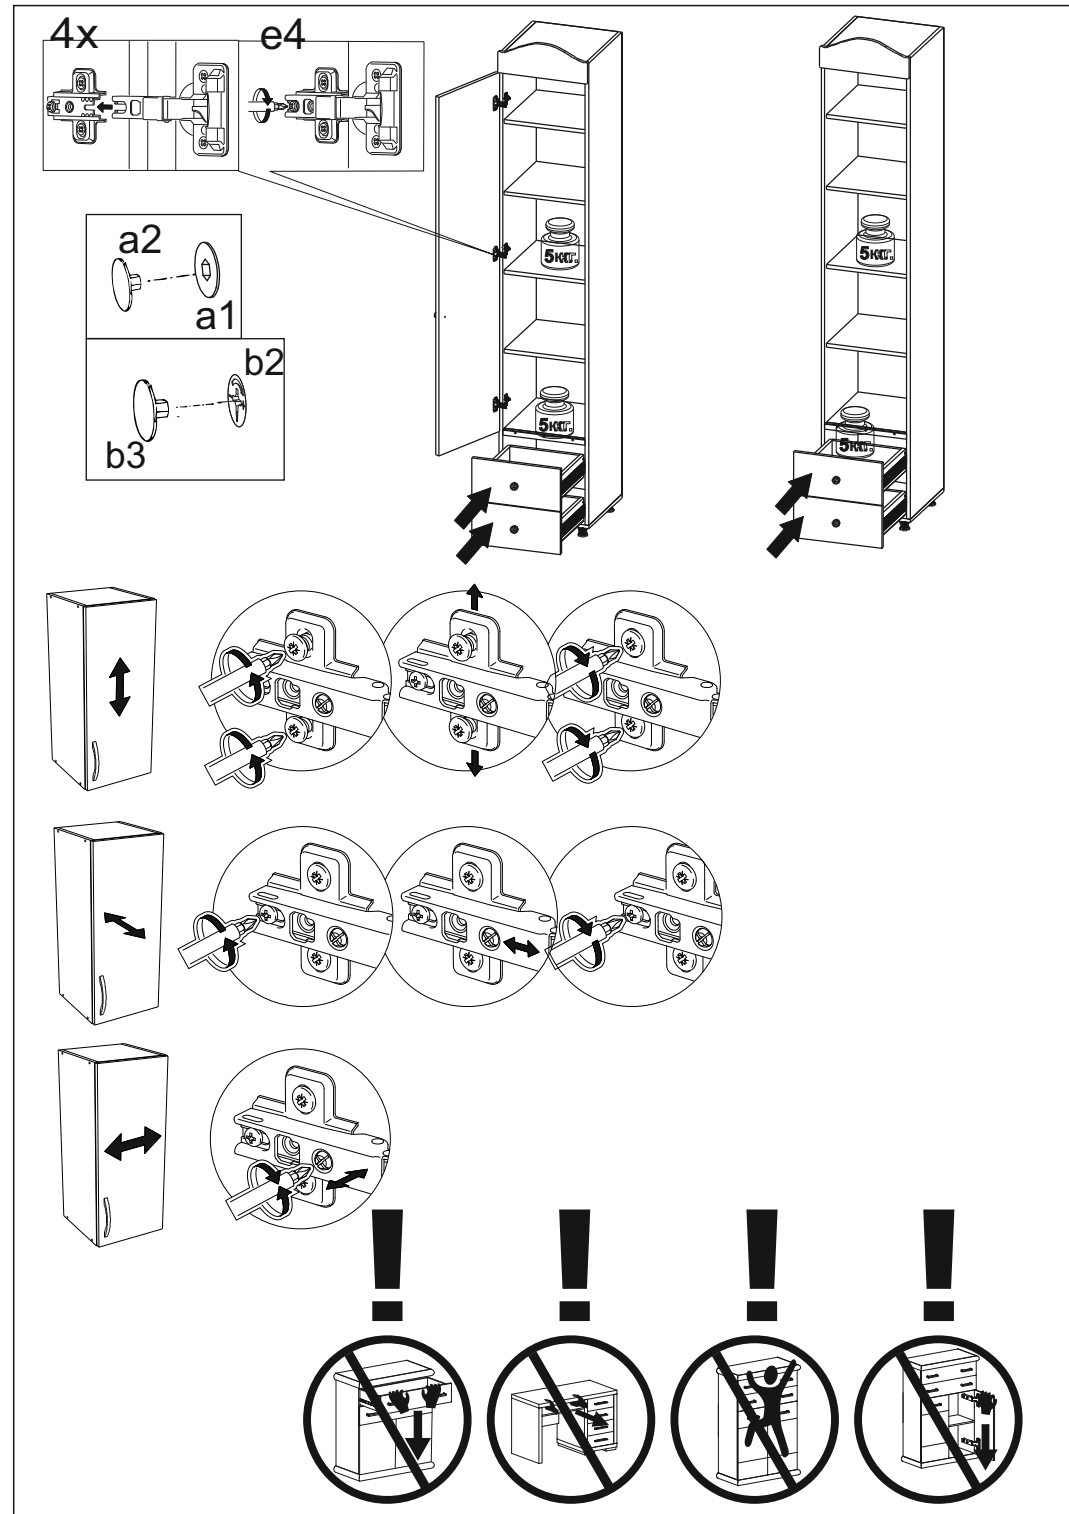

*Деталь используется при сборке другой комплектации.