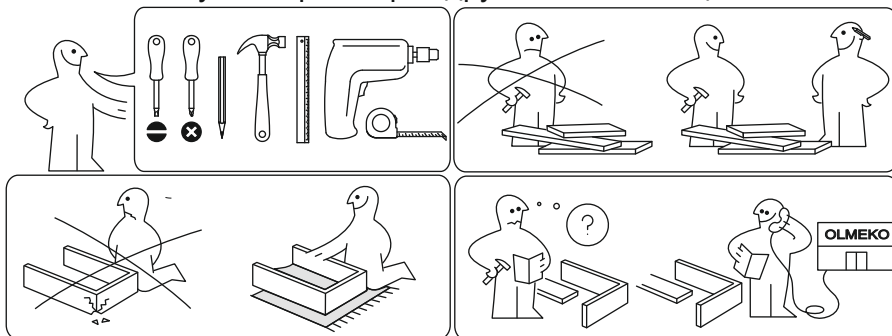

*Деталь используется при сборке другой комплектации.