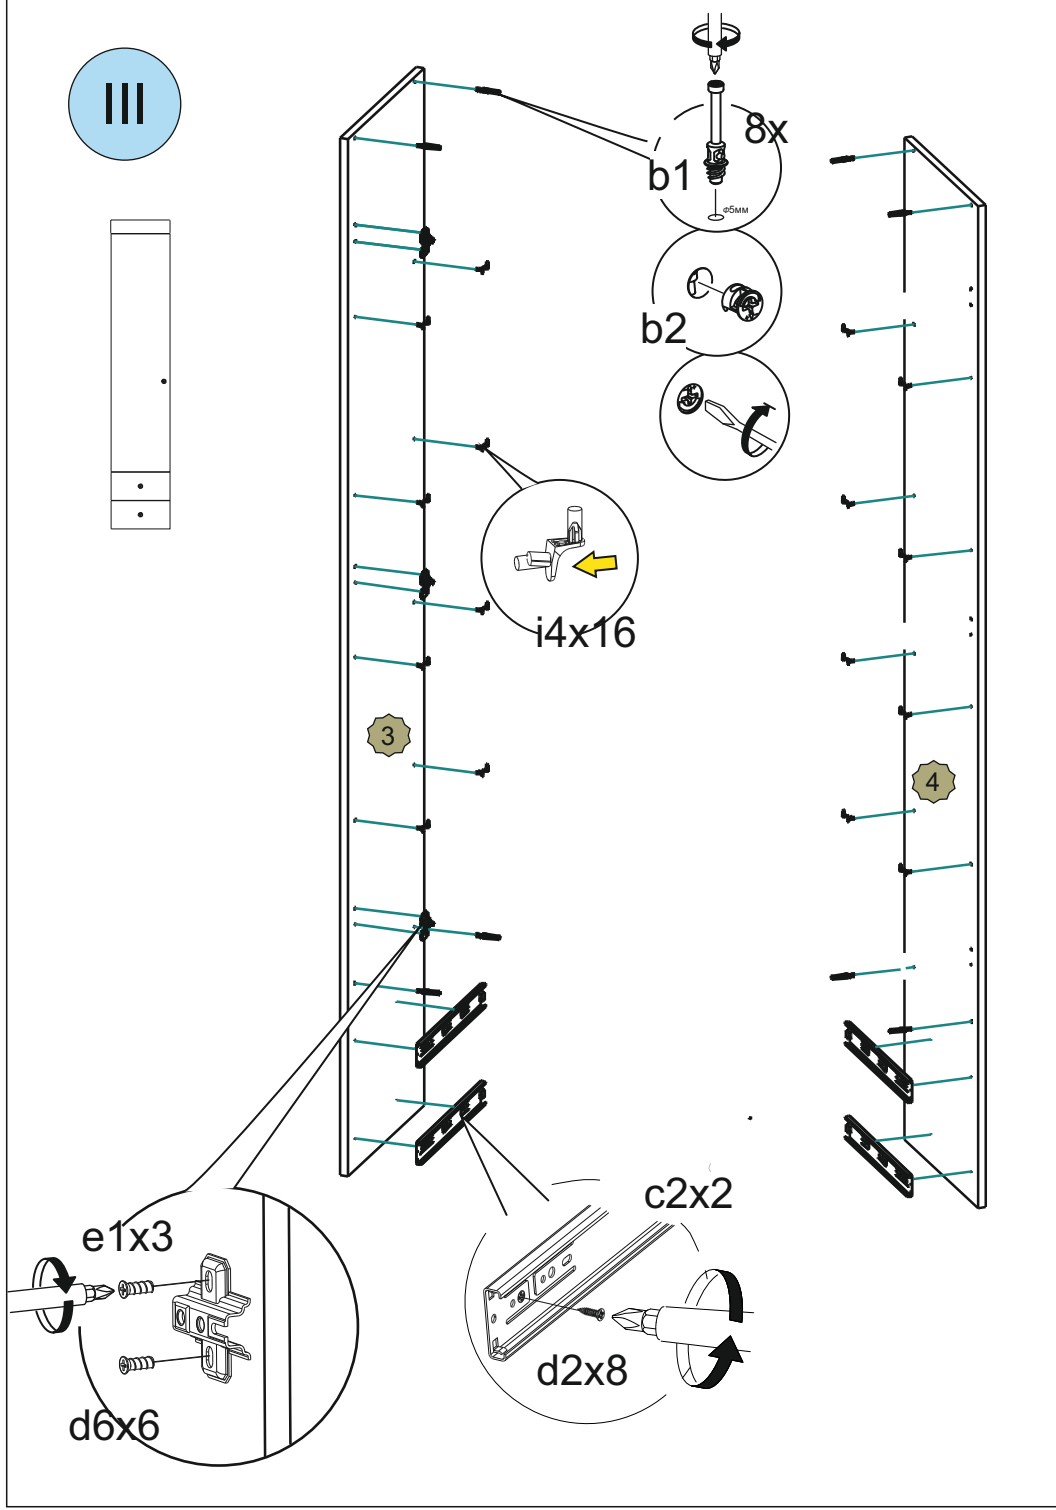

## Дверь малая с зеркалом(1600x396) пакет1/1

d2  3,5x16 16шт.	f4  16шт.
---------------------------	-----------------

**Важно:** внешний вид фурнитуры может отличаться от указанной

I

II

VII

VI

III