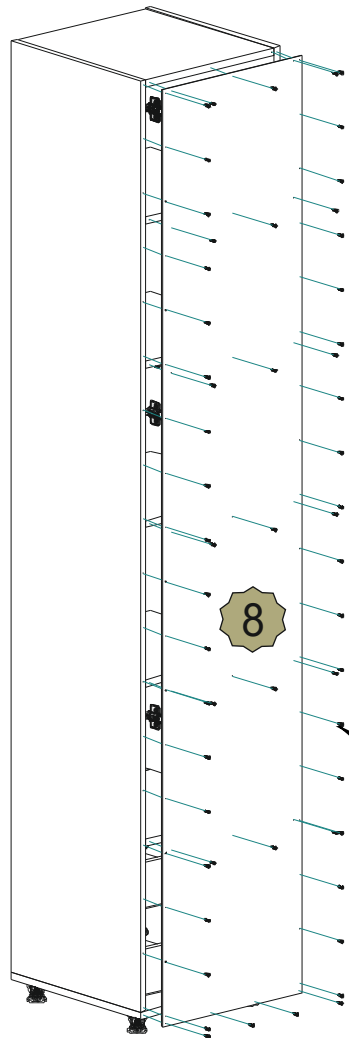

### Инструкция по сборке

Шкаф (гл.410) «Италия»  
пр.КН.НМ.47.06.00.00.00  
**2 170 400 430**  
(высота\*ширина\*глубина)

Шкаф с зеркалом (гл.410) «Италия»  
пр.КН.НМ.47.06.00.00.00  
**2 170 400 430**  
(высота\*ширина\*глубина)

### Дверь большая с(зеркалом 984x396)пакет1/1

d2  3,5x16 18шт.	f4  18шт.
--	--

**Важно:** внешний вид фурнитуры может отличаться от указанной

V

I

II

III

IV