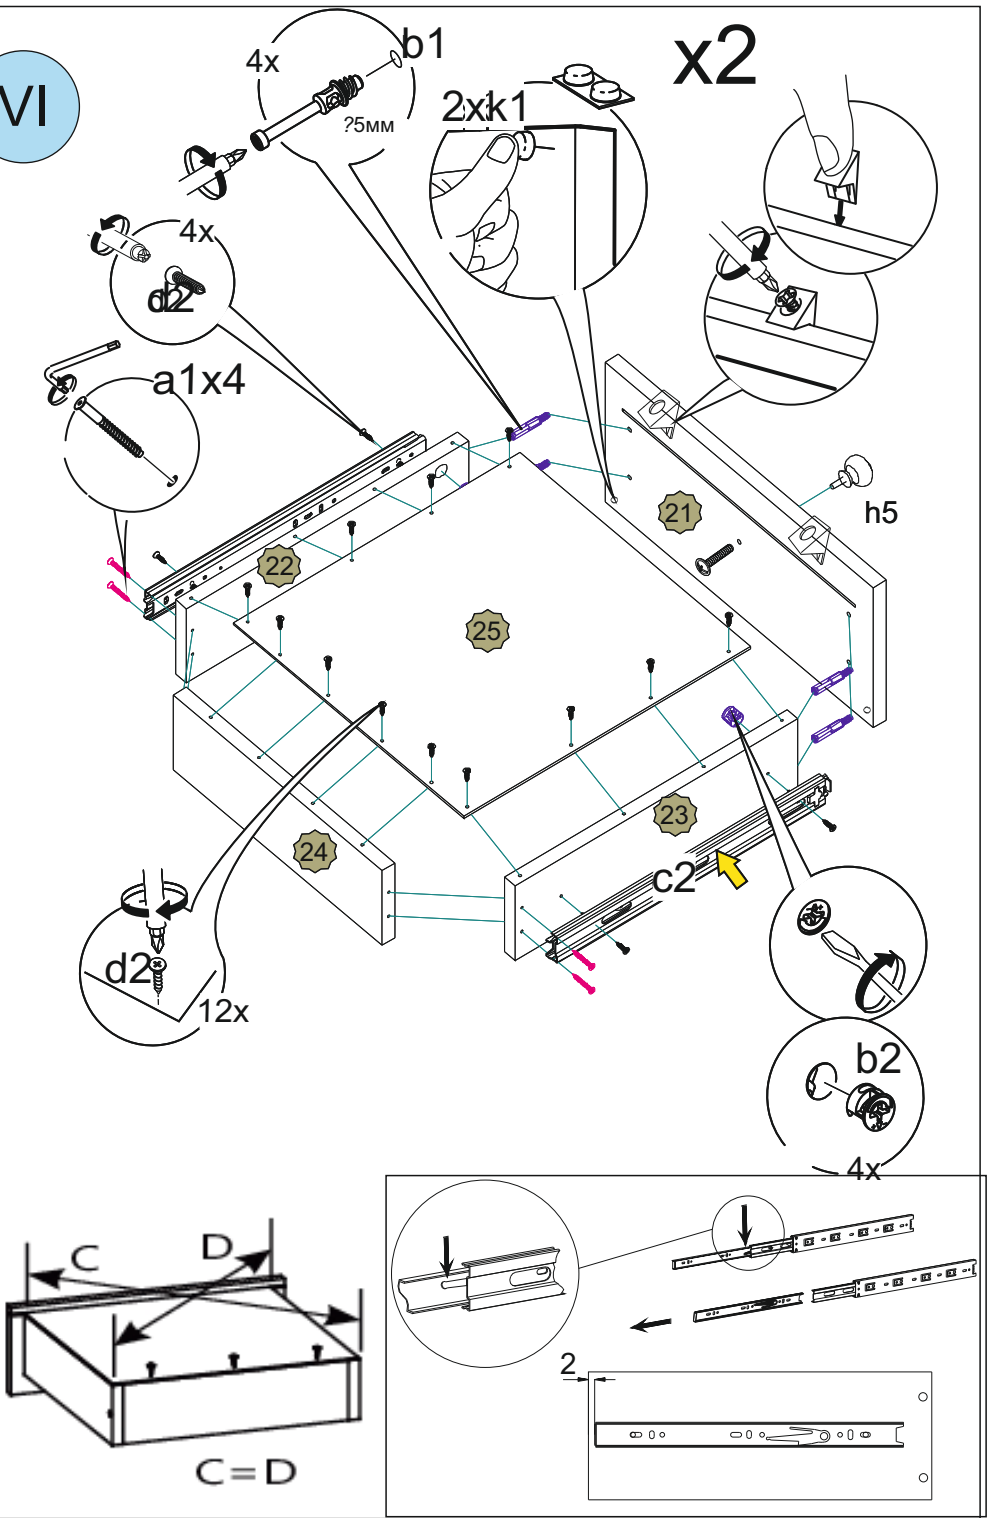

## Дверь малая с зеркалом(1600x396) пакет1/1

d2  3,5x16 16шт.	f4  16шт.
---------------------------	-----------------

**Важно:** внешний вид фурнитуры может отличаться от указанной

I

II

VII

VI

III